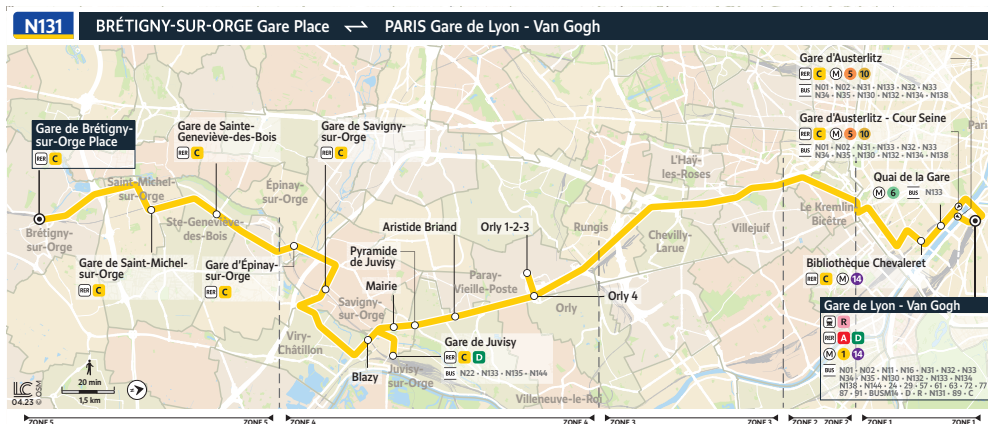

Un service continu avec le Bus de Nuit N131

- Le **Bus de Nuit N131** simplifie vos déplacements entre Brétigny et Paris.
- Il prend le relais après le dernier train pour vous proposer un lien permanent entre les gares du territoire et les principaux points d'arrêt.
- Le **N131** circule 7j/7, toute l'année, avec un passage toutes les heures.
- Vos titres de transport régionaux sont acceptés (passe Navigo, 2 tickets T+, etc.).
- Descente à la demande entre deux arrêts, pour vous déposer au plus proche de chez vous.

DIRECTION BRÉTIGNY

Paris Gare de Lyon - Van Gogh	01:35	02:35	03:35	04:35
Paris Gare d'Austerlitz	01:38	02:38	03:38	04:38
Paris Quai de la Gare	01:41	02:41	03:41	04:41
Paris Bibliothèque Chevaleret	01:42	02:42	03:42	04:42
Paray-Vieille-Poste Orly 4	01:57	02:57	03:57	04:57
Paray-Vieille-Poste Orly 1,2,3	02:00	03:00	04:00	05:00
Athis-Mons Aristide Briand	02:05	03:05	04:05	05:05
Juvisy-sur-Orge Pyramides	02:08	03:08	04:08	05:08
Juvisy-sur-Orge Mairie de Juvisy-sur-Orge	02:09	03:09	04:09	05:09
Juvisy-sur-Orge Gare de Juvisy-sur-Orge	02:12	03:12	04:12	05:12
Viry-Chatillon Blazy	02:18	03:18	04:18	05:18
Savigny-sur-Orge Gare de Savigny-sur-Orge	02:25	03:25	04:25	05:25
Epinay-sur-Orge Gare d'Epinay-sur-Orge	02:31	03:31	04:31	05:31
Sainte Geneviève des Bois Gare de Sainte-Geneviève-des-Bois	02:39	03:39	04:39	05:39
Saint-Michel-sur-Orge Gare de Saint-Michel-sur-Orge	02:44	03:44	04:44	05:44
Brétigny-sur-Orge Gare de Brétigny-sur-Orge Place	02:55	03:55	04:55	05:55

DIRECTION PARIS

Brétigny-sur-Orge Gare de Brétigny-sur-Orge Place	23:50	00:50	01:50	02:50
Saint-Michel-sur-Orge Gare de Saint-Michel-sur-Orge	00:00	01:00	02:00	03:00
Sainte Geneviève des Bois Gare de Sainte-Geneviève-des-Bois	00:06	01:06	02:06	03:06
Epinay-sur-Orge Gare d'Epinay-sur-Orge	00:13	01:13	02:13	03:13
Savigny-sur-Orge Gare de Savigny-sur-Orge	00:21	01:21	02:21	03:21
Viry-Chatillon Blazy	00:28	01:28	02:28	03:28
Juvisy-sur-Orge Gare de Juvisy-sur-Orge	00:33	01:33	02:33	03:33
Juvisy-sur-Orge Mairie de Juvisy-sur-Orge	00:36	01:36	02:36	03:36
Juvisy-sur-Orge Pyramides	00:38	01:38	02:38	03:38
Athis-Mons Aristide Briand	00:40	01:40	02:40	03:40
Paray-Vieille-Poste Orly 1,2,3	00:47	01:47	02:47	03:47
Paray-Vieille-Poste Orly 4	00:48	01:48	02:48	03:48
Paris Bibliothèque Chevaleret	01:06	02:06	03:06	04:06
Paris Quai de la Gare	01:10	02:10	03:10	04:10
Paris Gare d'Austerlitz	01:13	02:13	03:13	04:13
Paris Gare de Lyon - Van Gogh	01:15	02:15	03:15	04:15